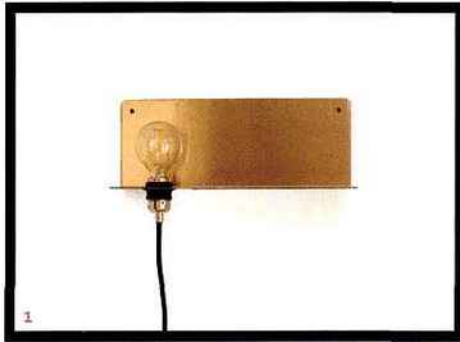

## Dans la chambre

SÉLECTION MAELLE CAMPAGNOLI

**1 90° Collection**  
applique/étagère en laiton  
H. 15 x L. 40 x P. 15 cm  
Frama  
302,40 euros  
[lightonline.fr](http://lightonline.fr)

**2 Rest**  
collection de linge de lit  
100% coton  
Hay  
à partir de 80 euros  
[www.hay.dk](http://www.hay.dk)

**3 Tree**  
tabouret/table d'appoint/chevet  
H. 31 x L. 33 x P. 33 cm  
HK Living  
59,95 euros  
[www.leolepirate.com](http://www.leolepirate.com)

**4 Cloudy**  
papier-peint tissé prêt à poser  
lot de 2 lés pour reconstituer un  
décor de 2,80 x 1,82 mètres  
Bien Fait  
295 euros  
[bien-fait-paris.com](http://bien-fait-paris.com)

**5 Liseuse tactile**  
éclairage LED variable pour  
tête de lit, disponible dans une  
gamme de 25 finitions  
Meljac  
prix sur demande  
[www.meljac.com](http://www.meljac.com)